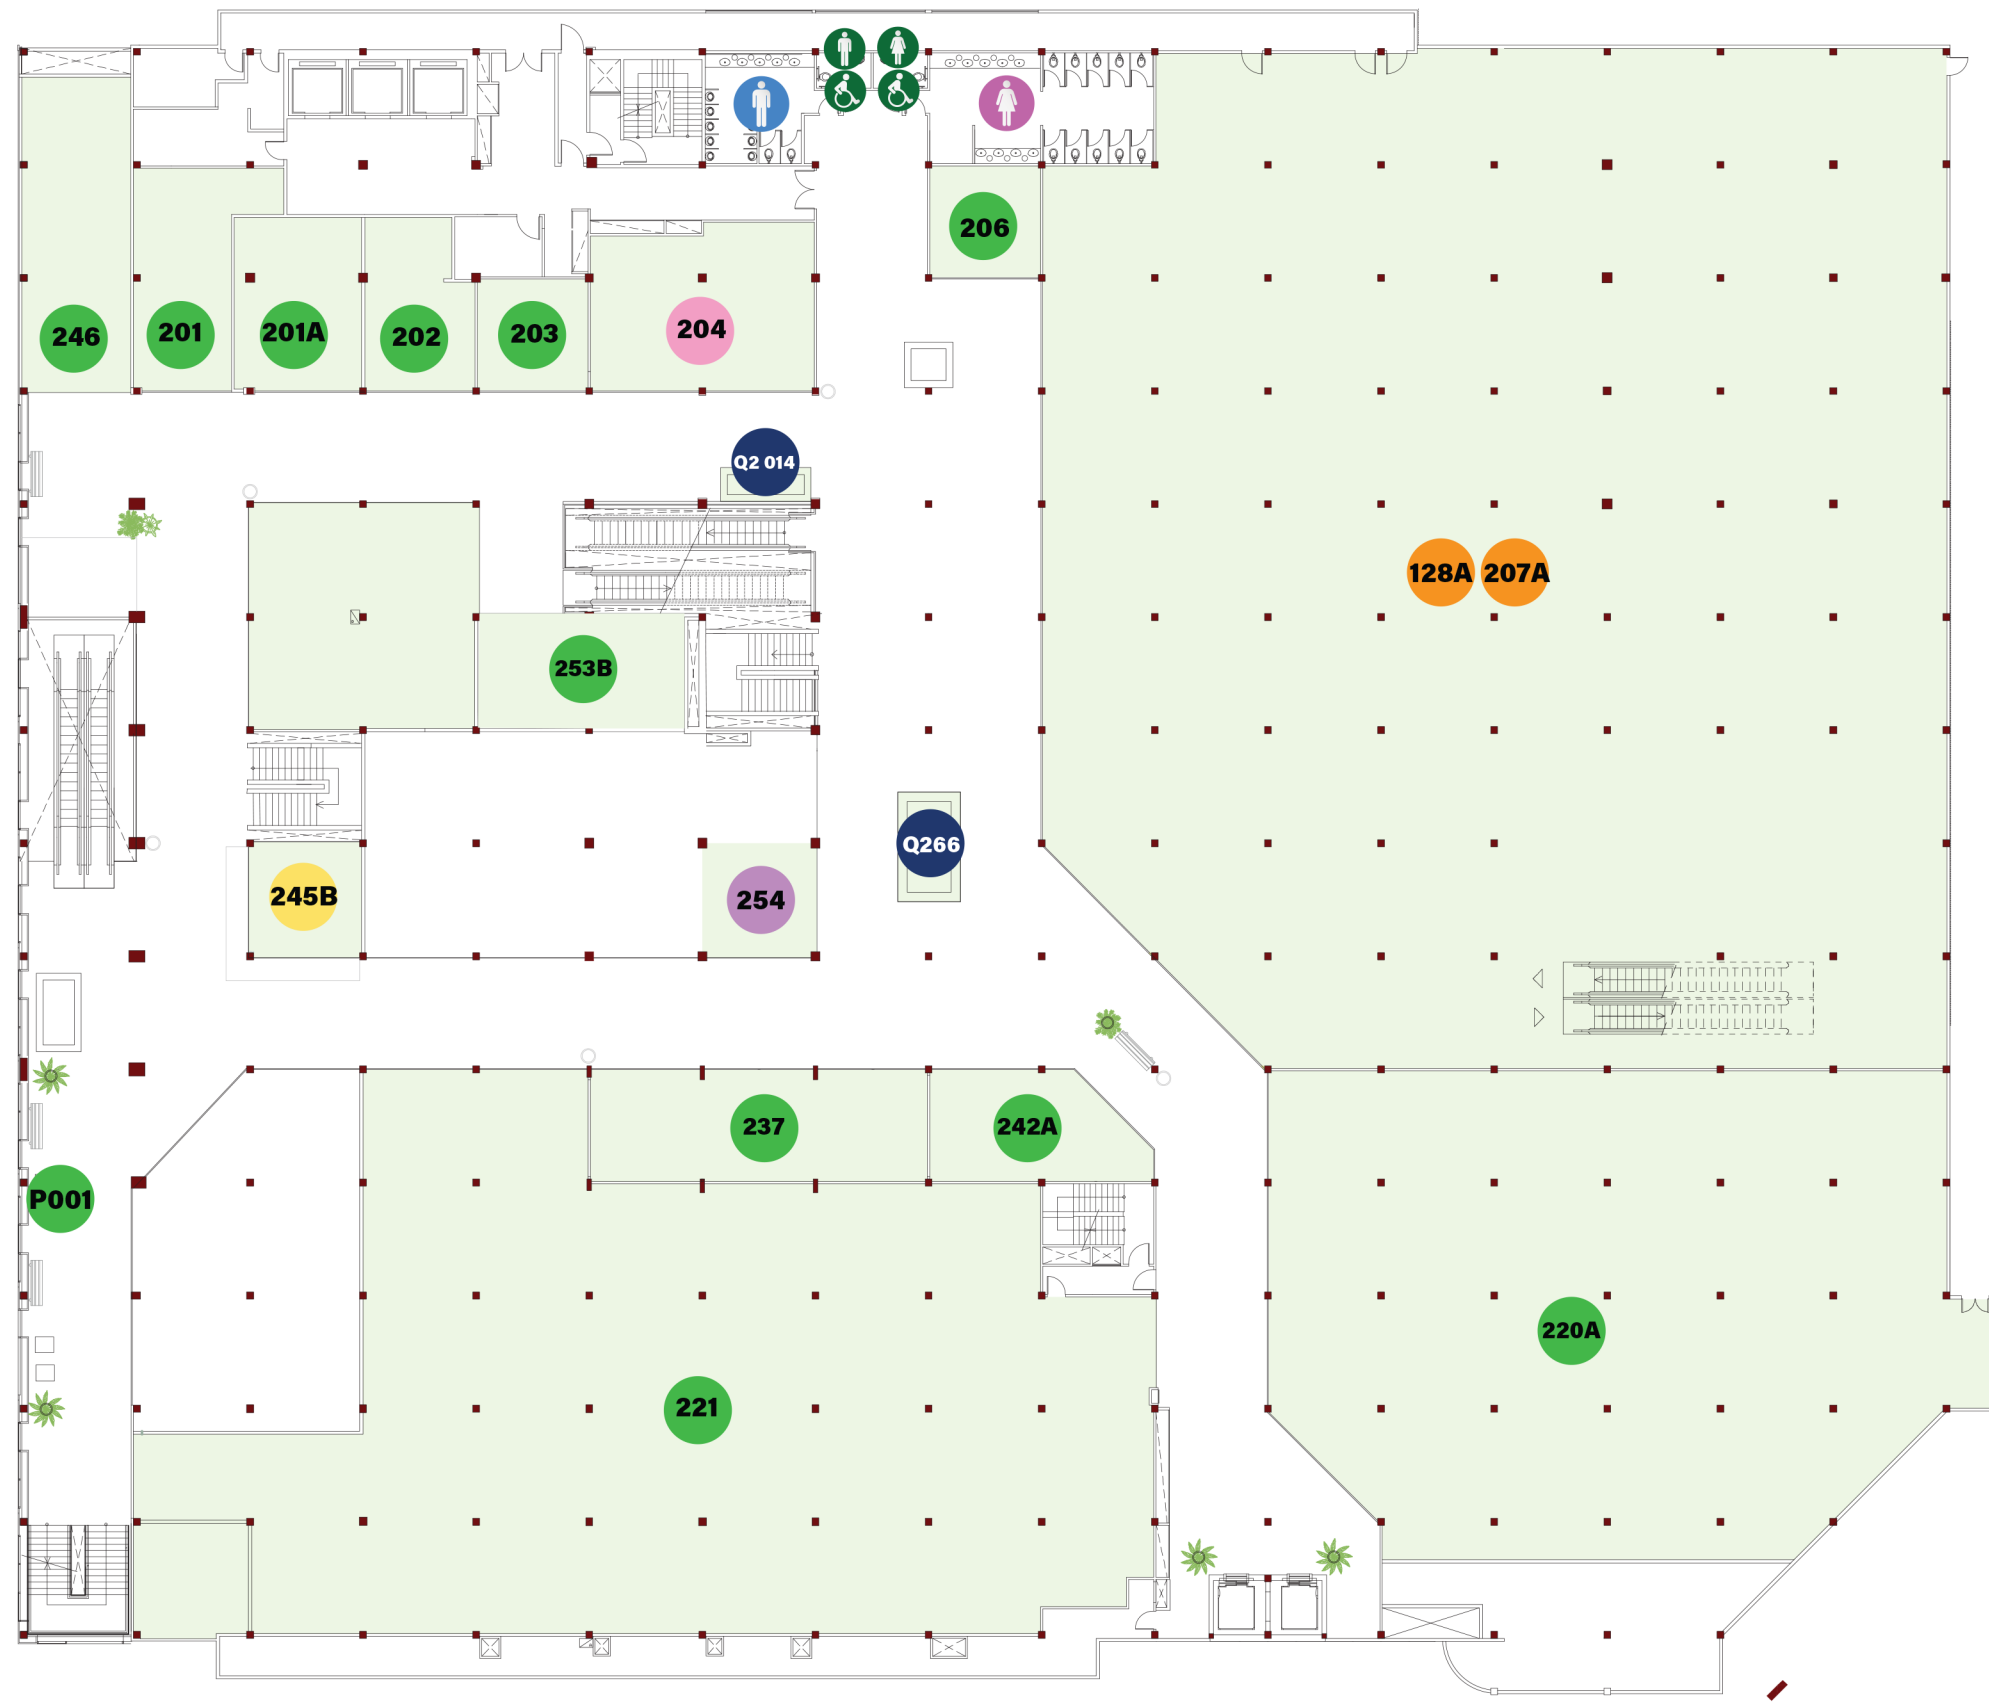

ALIMENTAÇÃO

MC DONALD'S	1º PISO	101A
SUBWAY	1º PISO	124
HABIB'S	1º PISO	126A
RAGAZZO	1º PISO	101B
BRASIL CACAU	1º PISO	142
CACAU SHOW	1º PISO	123
COSECHAS	1º PISO	135B
HUNGARA	1º PISO	131

JOIAS E BIJOUTERIAS

QUIOSQUES

RAGAZZO	1º PISO	QT103
MC DONALD'S	1º PISO	QT29
BOB'S	1º PISO	QT131
CASA SÍRIA BRASIL	1º PISO	QT02
FUNSHOES	1º PISO	MCH18
HONDA	1º PISO	QT001
PET DOLLS	1º PISO	QT110
BAY BOOKS	1º PISO	EVT02
ROMMANEL	1º PISO	QT122
BURGER KING	1º PISO	QT18
SMART CELL	1º PISO	QT55
SMART CELL	1º PISO	QT123
MAPA DA MINA	1º PISO	QT003
DELIRIUM GOURMET	1º PISO	ST003
LOOKINHO KIDS	1º PISO	QT015

VARIEDADES

ORTOBOM	1º PISO	133
KBYTE	1º PISO	104
FIRST CLASS	1º PISO	134

CALÇADOS

HAVAIANAS	1º PISO	105
DI SANTINNI	1º PISO	101 102
ANTONIETTA	1º PISO	143

MAPA DO SHOPPING

2º PISO

3º PISO

ALIMENTAÇÃO

COFFE BREAK	2º PISO	245B
BILLY THE GRILL	3º PISO	336
CHEIRIN BÃO	3º PISO	321
BURGER KING	3º PISO	301
CAMARÃO ARTE BIA	3º PISO	306
HALLAH KILO GRILL	3º PISO	302
MEX BURRITO	3º PISO	337
HOT N' TENDER	3º PISO	337
HNT BOWL	3º PISO	337
MC DONALD'S	3º PISO	325
SPOLETO	3º PISO	303
TOP CHURRASCO	3º PISO	304